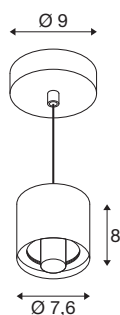

## VARYT

**Pendelleuchte, E14, Pendellänge 150cm, 1x max. 6W, chrom**

Nutzen Sie VARYT jetzt als Mix & Match System, das sich für individuelle Decken- oder Wandaufbauleuchten und Tisch- oder Pendelleuchten kombinieren lässt. Die hochwertigen Basen sind in fünf Farben (Schwarz, Weiß, Chrom, Messing, Kupfer) erhältlich und bieten mit den Glasschirmen eine hohe Gestaltungsfreiheit. So ermöglicht es das flexible VARYT System, individuelle und stilvolle Beleuchtungslösungen für verschiedenste Raumkonzepte zu schaffen und dabei den persönlichen Geschmack zu unterstreichen.

## TECHNISCHE DATEN

Art. Nr.	1008116
Fassung	E14
Anzahl Fassungen	1
IP Code	IP20
Schlagfestigkeitsklasse	IK 02
Schlagfestigkeit	0.2 Joule
Montage	Aufbau
Primäre Nennspannung	220-240V ~50/60 Hz
Schutzklasse	I
Wattage	6 W
minimale Umgebungstemperatur	-20 °C
maximale Umgebungstemperatur	40 °C
Farbe	chrom
Höhe	8 cm
Durchmesser	7.6 cm
Pendellänge	150 cm
Nettogewicht	0.45 kg
Bruttogewicht	0.6 kg