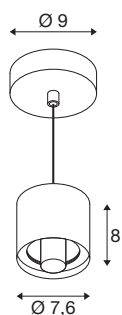

## VARYT

**luminaria suspendida, E14, longitud de suspensión de 150 cm, 1x máx. 6 W, cromo**

Utilice VARYT ahora como un sistema «Mix & Match» que puede combinarse para crear luminarias personalizadas de techo o de pared y luminarias de mesa o de suspensión. Las bases de alta calidad están disponibles en cinco colores (negro, blanco, cromo, latón y cobre) y ofrecen una gran libertad de diseño con las pantallas de cristal. Así, el flexible sistema VARYT permite crear soluciones de iluminación individuales y con estilo para una amplia variedad de conceptos de habitación, destacando el gusto personal.

### Datos técnicos

Art. N.º	1008116
Casquillo	E14
Número de casquillos	1
Código IP	IP20
Clase de resistencia al impacto	IK 02
Resistencia al impacto	0.2 Joule
Montaje	Superficie
Voltaje nominal primario	220-240V ~50/60 Hz
Clase de protección	I
Potencia	6 W
Temperatura ambiente mínima	-20 °C
Temperatura ambiente máxima	40 °C
Color	cromo
Altura	8 cm
Diámetro	7.6 cm
Longitud de suspensión	150 cm
Peso neto	0.45 kg
Peso bruto	0.6 kg

## Bombilla recomendada

1005284	C35 E14 , bombilla led t-ransparente 4,2 W 2700 - K CRI90 320°
---------	--