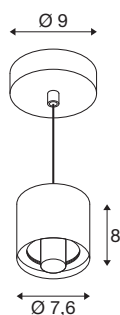

VARYT

Lampa wisząca, E14, Długość wisząca 150cm, 1x max. 6W, chrom

Skorzystaj teraz z systemu VARYT jako systemu Mix & Match, który można łączyć dla indywidualnych opraw sufitowych lub ściennie-sufitowych oraz lamp stołowych lub wiszących. Wysokiej jakości podstawy są dostępne w pięciu kolorach (czarny, biały, chrom, miedź, mosiądz) i oferują dużą swobodę projektowania dzięki kloszom szklanym. Dzięki elastycznemu systemowi VARYT można tworzyć indywidualne i stylowe rozwiązania oświetleniowe dla różnych koncepcji pomieszczeń, podkreślając przy tym osobisty gust.

DANE TECHNICZNE

Nr artykułu	1008116
Oprawa	E14
Liczba opraw	1
Kod IP	IP20
Klasa odporności na uderzenia	IK 02
Odporność na uderzenia	0.2 Joule
Montaż	Wersja natynkowa
Pierwotne napięcie znamionowe	220-240V ~50/60 Hz
Klasy ochrony	I
Wydajność	6 W
Temperatura otoczenia	-20 °C
Temperatura otoczenia	40 °C
Kolor	chrom
Wysokość	8 cm
średnica	7.6 cm
Długość zwisu	150 cm
Waga netto	0.45 kg
Waga brutto	0.6 kg