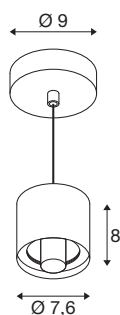

VARYT

Pendelleuchte, E14, Pendellänge 150cm, 1x max. 6W, messing

Nutzen Sie VARYT jetzt als Mix & Match System, das sich für individuelle Decken- oder Wandaufbauleuchten und Tisch- oder Pendelleuchten kombinieren lässt. Die hochwertigen Basen sind in fünf Farben (Schwarz, Weiß, Chrom, Messing, Kupfer) erhältlich und bieten mit den Glasschirmen eine hohe Gestaltungsfreiheit. So ermöglicht es das flexible VARYT System, individuelle und stilvolle Beleuchtungslösungen für verschiedenste Raumkonzepte zu schaffen und dabei den persönlichen Geschmack zu unterstreichen.

TECHNISCHE DATEN

Art. Nr.	1008117
Fassung	E14
Anzahl Fassungen	1
IP Code	IP20
Schlagfestigkeitsklasse	IK 02
Schlagfestigkeit	0.2 Joule
Montage	Aufbau
Primäre Nennspannung	220-240V ~50/60 Hz
Schutzklasse	I
Wattage	6 W
minimale Umgebungstemperatur	-20 °C
maximale Umgebungstemperatur	40 °C
Farbe	messing
Höhe	8 cm
Durchmesser	7.6 cm
Pendellänge	150 cm
Nettogewicht	0.45 kg
Bruttogewicht	0.6 kg