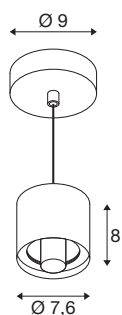

VARYT

luminaria suspendida, E14, longitud de suspensión de 150 cm, 1x máx. 6 W, latón

Utilice VARYT ahora como un sistema «Mix & Match» que puede combinarse para crear luminarias personalizadas de techo o de pared y luminarias de mesa o de suspensión. Las bases de alta calidad están disponibles en cinco colores (negro, blanco, cromo, latón y cobre) y ofrecen una gran libertad de diseño con las pantallas de cristal. Así, el flexible sistema VARYT permite crear soluciones de iluminación individuales y con estilo para una amplia variedad de conceptos de habitación, destacando el gusto personal.

Datos técnicos

Art. N.º	1008117
Casquillo	E14
Número de casquillos	1
Código IP	IP20
Clase de resistencia al impacto	IK 02
Resistencia al impacto	0.2 Joule
Montaje	Superficie
Voltaje nominal primario	220-240V ~50/60 Hz
Clase de protección	I
Potencia	6 W
Temperatura ambiente mínima	-20 °C
Temperatura ambiente máxima	40 °C
Color	latón
Altura	8 cm
Diámetro	7.6 cm
Longitud de suspensión	150 cm
Peso neto	0.45 kg
Peso bruto	0.6 kg

Bombilla recomendada

1005284	C35 E14 , bombilla led t-ransparente 4,2 W 2700 - K CRI90 320°
---------	--

Accesorios

1007858	VARYT pantalla de vidrio , Diamant smoke
1007860	VARYT pantalla de vidrio , plisada
1007859	VARYT pantalla de vidrio , línea
1008023	VARYT pantalla de vidrio , Diamant amber
1008119	VARYT pantalla de cristal , opalina