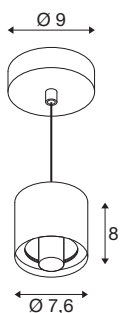

## VARYT

Lampa wisząca, E14, Długość liny 150cm, 1x max. 6W, mosiądz

Korzystaj teraz z systemu VARYT jako systemu Mix & Match, który można łączyć w indywidualne lampy sufitowe lub ścienne oraz lampy stołowe lub wiszące. Wysokiej jakości podstawy występują w pięciu kolorach (czarny, biały, chrom, mosiądz, miedź) i oferują dużą swobodę projektowania dzięki kloszom ze szkła. Dzięki elastycznemu systemowi VARYT można tworzyć indywidualne i stylowe rozwiązania oświetleniowe dla różnych koncepcji przestrzennych, podkreślając przy tym osobisty gust.

## DANE TECHNICZNE

Nr artykułu	1008117
Oprawa	E14
Liczba opraw	1
Kod IP	IP20
Klasa odporności na uderzenia	IK 02
Odporność na uderzenia	0.2 Joule
Montaż	Wersja natynkowa
Pierwotne napięcie znamionowe	220-240V ~50/60 Hz
Klasy ochrony	I
Wydajność	6 W
Temperatura otoczenia	-20 °C
Temperatura otoczenia	40 °C
Kolor	mosiądz
Wysokość	8 cm
średnica	7.6 cm
Długość zwisu	150 cm
Waga netto	0.45 kg
Waga brutto	0.6 kg