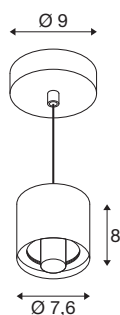

VARYT

Pendelleuchte, E14, Pendellänge 150cm, 1x max. 6W, kupfer

Nutzen Sie VARYT jetzt als Mix & Match System, das sich für individuelle Decken- oder Wandaufbauleuchten und Tisch- oder Pendelleuchten kombinieren lässt. Die hochwertigen Basen sind in fünf Farben (Schwarz, Weiß, Chrom, Messing, Kupfer) erhältlich und bieten mit den Glasschirmen eine hohe Gestaltungsfreiheit. So ermöglicht es das flexible VARYT System, individuelle und stilvolle Beleuchtungslösungen für verschiedenste Raumkonzepte zu schaffen und dabei den persönlichen Geschmack zu unterstreichen.

TECHNISCHE DATEN

Art. Nr.	1008118
Fassung	E14
Anzahl Fassungen	1
IP Code	IP20
Schlagfestigkeitsklasse	IK 02
Schlagfestigkeit	0.2 Joule
Montage	Aufbau
Primäre Nennspannung	220-240V ~50/60 Hz
Schutzklasse	I
Wattage	6 W
minimale Umgebungstemperatur	-20 °C
maximale Umgebungstemperatur	40 °C
Farbe	kupfer
Höhe	8 cm
Durchmesser	7.6 cm
Pendellänge	150 cm
Nettogewicht	0.45 kg
Bruttogewicht	0.6 kg