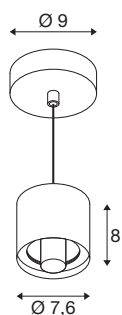

VARYT

luminaria suspendida, E14, longitud de suspensión de 150 cm, 1x máx. 6 W, cobre

Utilice VARYT ahora como un sistema «Mix & Match» que puede combinarse para crear luminarias personalizadas de techo o de pared y luminarias de mesa o de suspensión. Las bases de alta calidad están disponibles en cinco colores (negro, blanco, cromo, latón y cobre) y ofrecen una gran libertad de diseño con las pantallas de cristal. Así, el flexible sistema VARYT permite crear soluciones de iluminación individuales y con estilo para una amplia variedad de conceptos de habitación, destacando el gusto personal.

Datos técnicos

Art. N.º	1008118
Casquillo	E14
Número de casquillos	1
Código IP	IP20
Clase de resistencia al impacto	IK 02
Resistencia al impacto	0.2 Joule
Montaje	Superficie
Voltaje nominal primario	220-240V ~50/60 Hz
Clase de protección	I
Potencia	6 W
Temperatura ambiente mínima	-20 °C
Temperatura ambiente máxima	40 °C
Color	cobre
Altura	8 cm
Diámetro	7.6 cm
Longitud de suspensión	150 cm
Peso neto	0.45 kg
Peso bruto	0.6 kg

Bombilla recomendada

1005284	C35 E14 , bombilla led t-ransparente 4,2 W 2700 - K CRI90 320°
---------	--

Accesorios

1007858	VARYT pantalla de vidrio , Diamant smoke
1007860	VARYT pantalla de vidrio , plisada
1007859	VARYT pantalla de vidrio , línea
1008023	VARYT pantalla de vidrio , Diamant amber
1008119	VARYT pantalla de cristal , opalina