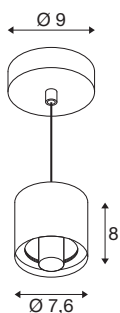

VARYT

lampa wisząca, E14, długość wisząca 150cm, 1x max. 6W, miedź

Teraz używaj systemu VARYT jako systemu Mix & Match, który można łączyć w indywidualne lampy sufitowe lub ściennne oraz lampy stołowe lub wiszące. Wysokiej jakości podstawy są dostępne w pięciu kolorach (czarny, biały, chrom, mosiądz, miedź) i oferują dużą swobodę projektowania dzięki kloszom ze szkła. Dzięki elastycznemu systemowi VARYT można tworzyć indywidualne i stylowe rozwiązania oświetleniowe dla różnych koncepcji przestrzennych, podkreślając przy tym osobisty gust.

DANE TECHNICZNE

Nr artykułu	1008118
Oprawa	E14
Liczba opraw	1
Kod IP	IP20
Klasa odporności na uderzenia	IK 02
Odporność na uderzenia	0.2 Joule
Montaż	Wersja natynkowa
Pierwotne napięcie znamionowe	220-240V ~50/60 Hz
Klasy ochrony	I
Wydajność	6 W
Temperatura otoczenia	-20 °C
Temperatura otoczenia	40 °C
Kolor	miedź
Wysokość	8 cm
średnica	7.6 cm
Długość zwisu	150 cm
Waga netto	0.45 kg
Waga brutto	0.6 kg