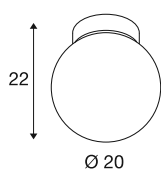

TECHNISCHE DATEN

Art. Nr.	1008126
Fassung	E27
Anzahl Fassungen	1
IP Code	IP20
Schlagfestigkeitsklasse	IK 02
Montage	Aufbau
Primäre Nennspannung	220-240V ~50/60 Hz
Schutzklasse	I
Wattage	60 W
minimale Umgebungstemperatur	-20 °C
maximale Umgebungstemperatur	40 °C
Farbe	gold
Höhe	22 cm
Durchmesser	20 cm
Nettogewicht	0.8 kg
Bruttogewicht	1.36 kg