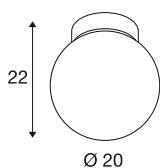

DANE TECHNICZNE

| | |
|-------------------------------|--------------------|
| Nr artykułu | 1008126 |
| Oprawa | E27 |
| Liczba opraw | 1 |
| Kod IP | IP20 |
| Klasa odporności na uderzenia | IK 02 |
| Montaż | Wersja natynkowa |
| Pierwotne napięcie znamionowe | 220-240V ~50/60 Hz |
| Klasy ochrony | I |
| Wydajność | 60 W |
| Temperatura otoczenia | -20 °C |
| Temperatura otoczenia | 40 °C |
| Kolor | złoto |
| Wysokość | 22 cm |
| średnica | 20 cm |
| Waga netto | 0.8 kg |
| Waga brutto | 1.36 kg |