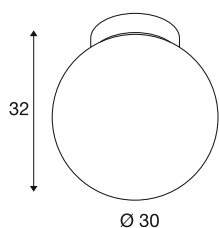

DANE TECHNICZNE

Nr artykułu	1008127
Oprawa	E27
Liczba opraw	1
Kod IP	IP20
Klasa odporności na uderzenia	IK 02
Montaż	Wersja natynkowa
Pierwotne napięcie znamionowe	220-240V ~50/60 Hz
Klasy ochrony	I
Wydajność	60 W
Temperatura otoczenia	-20 °C
Temperatura otoczenia	40 °C
Kolor	czarny
Wysokość	32 cm
średnica	30 cm
Waga netto	1.24 kg
Waga brutto	2.4 kg