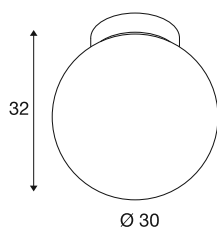

## TECHNISCHE DATEN

<b>Art. Nr.</b>	1008128
<b>Fassung</b>	E27
<b>Anzahl Fassungen</b>	1
<b>IP Code</b>	IP20
<b>Schlagfestigkeitsklasse</b>	IK 02
<b>Montage</b>	Aufbau
<b>Primäre Nennspannung</b>	220-240V ~50/60 Hz
<b>Schutzklasse</b>	I
<b>Wattage</b>	60 W
<b>minimale Umgebungstemperatur</b>	-20 °C
<b>maximale Umgebungstemperatur</b>	40 °C
<b>Farbe</b>	gold
<b>Höhe</b>	32 cm
<b>Durchmesser</b>	30 cm
<b>Nettogewicht</b>	1.24 kg
<b>Bruttogewicht</b>	2.4 kg