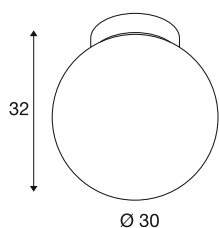

DANE TECHNICZNE

Nr artykułu	1008128
Oprawa	E27
Liczba opraw	1
Kod IP	IP20
Klasa odporności na uderzenia	IK 02
Montaż	Wersja natynkowa
Pierwotne napięcie znamionowe	220-240V ~50/60 Hz
Klasy ochrony	I
Wydajność	60 W
Temperatura otoczenia	-20 °C
Temperatura otoczenia	40 °C
Kolor	złoto
Wysokość	32 cm
średnica	30 cm
Waga netto	1.24 kg
Waga brutto	2.4 kg