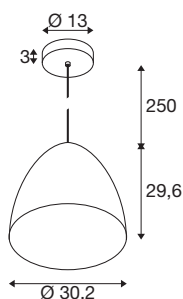

PARA CONE

luminaria suspendida, longitud de suspensión de 250 cm, E27, 1x máx. 60 W, dorado/negro

Para un efecto lumínico especialmente cálido, el reflector de forma cónica de la luminaria suspendida PARA CONE 30 es la primera opción. Las nuevas variantes de color con el rosetón de techo y la altura ajustable también se adaptan con flexibilidad a una gran variedad de conceptos de habitación. La familia puede combinarse de manera individual con una amplia gama de colores y tamaños para crear una nube de luminarias. La carcasa de aluminio y acero destaca, entre otros, por su robusta calidad.

Datos técnicos

Art. N.º	1008129
Casquillo	E27
Número de casquillos	1
Código IP	IP20
Montaje	Superficie
Detalles de montaje	Techo
Voltaje nominal primario	220-240V ~50/60Hz
Clase de protección	I
Potencia	60 W
Color	oro brillante/negro
Altura	20.8 cm
Diámetro	20.1 cm
Longitud de suspensión	250 cm
Peso neto	0.66 kg
Peso bruto	1.35 kg