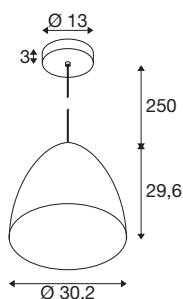

## PARA CONE 20

Pendelleuchte, Pendellänge 250cm, E27, 1x max. 60W, kupfer / weiß

Für eine besonders warme Lichtwirkung ist der konisch geformte Reflektor des PARA CONE 30 Pendelleuchte die erste Wahl. Dabei passen sich auch die neuen Farbvarianten mit der Deckenrosette und der einstellbaren Höhe flexibel in verschiedenste Raumkonzepte ein. Die Familie lässt sich individuell mit einer vielfältigen Farb- und Größenauswahl zur Leuchtenwolke kombinieren. Das Gehäuse aus Aluminium und Stahl besticht nicht zuletzt durch seine robuste Qualität.

## TECHNISCHE DATEN

Art. Nr.	1008130
Fassung	E27
Anzahl Fassungen	1
IP Code	IP20
Montage	Aufbau
Montagedetails	Decke
Primäre Nennspannung	220-240V ~50/60Hz
Schutzklasse	I
Wattage	60 W
Farbe	glänzend kupfer/weiss
Höhe	20.8 cm
Durchmesser	20.1 cm
Pendellänge	250 cm
Nettogewicht	0.66 kg
Bruttogewicht	1.35 kg