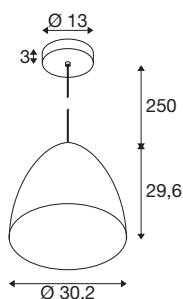

PARA CONE

luminaria suspendida, longitud de suspensión de 250 cm, E27, 1x máx. 60 W, cobre/blanco

Para un efecto lumínico especialmente cálido, el reflector de forma cónica de la luminaria suspendida PARA CONE 30 es la primera opción. Las nuevas variantes de color con el rosetón de techo y la altura ajustable también se adaptan con flexibilidad a una gran variedad de conceptos de espacio. La familia puede combinarse de manera individual con una amplia gama de colores y tamaños para crear una nube de luminarias. La carcasa de aluminio y acero destaca, entre otros, por su robusta calidad.

Datos técnicos

Art. N.º	1008130
Casquillo	E27
Número de casquillos	1
Código IP	IP20
Montaje	Superficie
Detalles de montaje	Techo
Voltaje nominal primario	220-240V ~50/60Hz
Clase de protección	I
Potencia	60 W
Color	cobre brillante/blanco
Altura	20.8 cm
Diámetro	20.1 cm
Longitud de suspensión	250 cm
Peso neto	0.66 kg
Peso bruto	1.35 kg