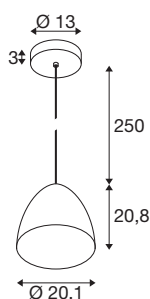

PARA CONE 30

Pendelleuchte, Pendellänge 250cm, E27, 1x max. 60W, schwarz / gold

Für eine besonders warme Lichtwirkung ist der konisch geformte Reflektor des PARA CONE 30 Pendelleuchte die erste Wahl. Dabei passen sich auch die neuen Farbvarianten mit der Deckenrosette und der einstellbaren Höhe flexibel in verschiedenste Raumkonzepte ein. Die Familie lässt sich individuell mit einer vielfältigen Farb- und Größenauswahl zur Leuchtenwolke kombinieren. Das Gehäuse aus Aluminium und Stahl besticht nicht zuletzt durch seine robuste Qualität.

TECHNISCHE DATEN

Art. Nr.	1008131
Fassung	E27
Anzahl Fassungen	1
IP Code	IP20
Montage	Aufbau
Montagedetails	Decke
Primäre Nennspannung	220-240V ~50/60Hz
Schutzklasse	I
Wattage	60 W
Farbe	glänzend schwarz/gold
Höhe	29.6 cm
Durchmesser	30.2 cm
Pendellänge	250 cm
Nettogewicht	1 kg
Bruttogewicht	2.15 kg