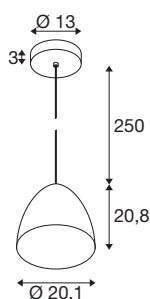

PARA CONE 30

luminaria suspendida, longitud de suspensión de 250 cm, E27, 1x máx. 60 W, negro/dorado

Para un efecto lumínico especialmente cálido, el reflector de forma cónica de la luminaria suspendida PARA CONE 30 es la primera opción. Las nuevas variantes de color con el rosetón de techo y la altura ajustable también se adaptan con flexibilidad a una gran variedad de conceptos de habitación. La familia puede combinarse de manera individual con una amplia gama de colores y tamaños para crear una nube de luminarias. La carcasa de aluminio y acero destaca, entre otros, por su robusta calidad.

Datos técnicos

Art. N.º	1008131
Casquillo	E27
Número de casquillos	1
Código IP	IP20
Montaje	Superficie
Detalles de montaje	Techo
Voltaje nominal primario	220-240V ~50/60Hz
Clase de protección	I
Potencia	60 W
Color	negro brillante/oro
Altura	29.6 cm
Diámetro	30.2 cm
Longitud de suspensión	250 cm
Peso neto	1 kg
Peso bruto	2.15 kg