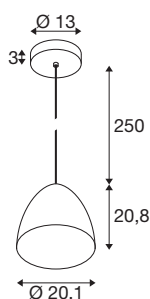

PARA CONE 30

Pendelleuchte, Pendellänge 250cm, E27, 1x max. 60W, kupfer / weiß

Für eine besonders warme Lichtwirkung ist der konisch geformte Reflektor des PARA CONE 30 Pendelleuchte die erste Wahl. Dabei passen sich auch die neuen Farbvarianten mit der Deckenrosette und der einstellbaren Höhe flexibel in verschiedenste Raumkonzepte ein. Die Familie lässt sich individuell mit einer vielfältigen Farb- und Größenauswahl zur Leuchtenwolke kombinieren. Das Gehäuse aus Aluminium und Stahl besticht nicht zuletzt durch seine robuste Qualität.

TECHNISCHE DATEN

Art. Nr.	1008132
Fassung	E27
Anzahl Fassungen	1
IP Code	IP20
Montage	Aufbau
Montagedetails	Decke
Primäre Nennspannung	220-240V ~50/60Hz
Schutzklasse	I
Wattage	60 W
Farbe	glänzend kupfer/weiss
Höhe	29,6 cm
Durchmesser	30,2 cm
Pendellänge	250 cm
Nettogewicht	1 kg
Bruttogewicht	2,15 kg