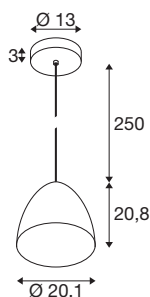

PARA CONE 30

luminaria suspendida, longitud de suspensión de 250 cm, E27, 1x máx. 60 W, cobre/blanco

Para un efecto lumínico especialmente cálido, el reflector de forma cónica de la luminaria suspendida PARA CONE 30 es la primera opción. Las nuevas variantes de color con el rosetón de techo y la altura ajustable también se adaptan con flexibilidad a una gran variedad de conceptos de habitación. La familia puede combinarse de manera individual con una amplia gama de colores y tamaños para crear una nube de luminarias. La carcasa de aluminio y acero destaca, entre otros, por su robusta calidad.

Datos técnicos

Art. N.º	1008132
Casquillo	E27
Número de casquillos	1
Código IP	IP20
Montaje	Superficie
Detalles de montaje	Techo
Voltaje nominal primario	220-240V ~50/60Hz
Clase de protección	I
Potencia	60 W
Color	cobre brillante/blanco
Altura	29.6 cm
Diámetro	30.2 cm
Longitud de suspensión	250 cm
Peso neto	1 kg
Peso bruto	2.15 kg