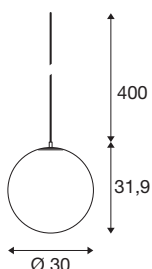

Datos técnicos

Art. N.º	1008136
Casquillo	E27
Número de casquillos	1
Código IP	IP20
Detalles de montaje	Techo con accesorio
Voltaje nominal primario	220-240V ~50/60Hz
Clase de protección	II
Potencia	40 W
Temperatura ambiente mínima	-20 °C
Temperatura ambiente máxima	40 °C
Color	oro mate
Altura	31.9 cm
Diámetro	30 cm
Peso neto	1.4 kg
Peso bruto	2.4 kg