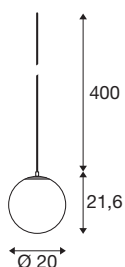

Datos técnicos

Art. N.º	1008139
Casquillo	E27
Número de casquillos	1
Código IP	IP20
Detalles de montaje	Techo con accesorio
Voltaje nominal primario	220-240V ~50/60Hz
Clase de protección	II
Potencia	40 W
Temperatura ambiente mínima	-20 °C
Temperatura ambiente máxima	40 °C
Color	negro mate
Altura	21.6 cm
Diámetro	20 cm
Peso neto	0.7 kg
Peso bruto	1.2 kg