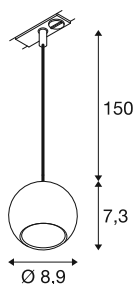

LIGHT EYE® 90

1~ Pendelleuchte, GU10, Pendellänge 150cm, 1x max.
6W, matt schwarz

Die beliebten Spots und Pendelleuchten für das 1- und 3-Phasen-System erweitern die LIGHT EYE® Familie um neue elegante Modelle. Erhältlich in den Durchmessern 90 und 150 mm, bieten sie ein stilvolles Design, das in edelmatter Optik erstrahlt. Die separat erhältlichen und austauschbaren Dekoringe sorgen mit ihren trendigen Farben für einen modernen Look.

TECHNISCHE DATEN

Art. Nr.	1008168
Fassung	GU10
Leuchtmittel	LED GU10 51mm
Anzahl Fassungen	1
Leuchtmittel inklusive	Nein
IP Code	IP20
Montage	Aufbau
Montagedetails	Decke, Schiene Decke
Primäre Nennspannung	220-240V ~50/60Hz
Schutzklasse	II
Wattage	6 W
Farbe	matt schwarz
Höhe	7.3 cm
Durchmesser	8.9 cm
Pendellänge	150 cm
Nettogewicht	0.27 kg
Bruttogewicht	0.35 kg