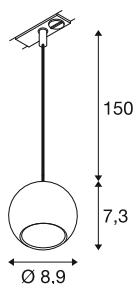

LIGHT EYE® 90

1~ Pendelleuchte, GU10, Pendellänge 150cm, 1x max.
6W, matt weiß

Die beliebten Spots und Pendelleuchten für das 1- und 3-Phasen-System erweitern die LIGHT EYE® Familie um neue elegante Modelle. Erhältlich in den Durchmessern 90 und 150 mm, bieten sie ein stilvolles Design, das in edelmatter Optik erstrahlt. Die separat erhältlichen und austauschbaren Dekorringe sorgen mit ihren trendigen Farben für einen modernen Look.

TECHNISCHE DATEN

Art. Nr.	1008169
Fassung	GU10
Leuchtmittel	LED GU10 51mm
Anzahl Fassungen	1
Leuchtmittel inklusive	Nein
IP Code	IP20
Montage	Aufbau
Montagedetails	Decke, Schiene Decke
Primäre Nennspannung	220-240V ~50/60Hz
Schutzklasse	II
Wattage	6 W
Farbe	matt weiss
Höhe	7.3 cm
Durchmesser	8.9 cm
Pendellänge	150 cm
Nettogewicht	0.27 kg
Bruttogewicht	0.35 kg