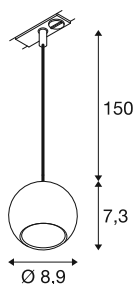

LIGHT EYE® 90

1~ oprawa wisząca, GU10, długość 150 cm, 1x maks.
6 W, biały matowy

Popularne lampy punktowe i wiszące do systemu 1- i 3-fazowego rozszerzają rodzinę LIGHT EYE® o nowe eleganckie modele. Dostępne w średnicach 90 i 150 mm, oferują stylowy design, który błyszczy w szlachetnym matowym wykończeniu. Oddzielnie dostępne i wymienne pierścienie dekoracyjne zapewniają nowoczesny wygląd dzięki swoim modnym kolorom.

DANE TECHNICZNE

Nr artykułu	1008169
Oprawa	GU10
Źródło światła	LED GU10 51mm
Liczba opraw	1
Dołączony iluminator	Nie
Kod IP	IP20
Montaż	Wersja natynkowa
Szczegóły dotyczące montażu	Wersja sufitowa, Szyna nasufitowa
Pierwotne napięcie znamionowe	220-240V ~50/60Hz
Klasy ochrony	II
Wydajność	6 W
Kolor	matowy biały
Wysokość	7.3 cm
średnica	8.9 cm
Długość zwisu	150 cm
Waga netto	0.27 kg
Waga brutto	0.35 kg