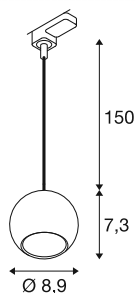

LIGHT EYE® 90

3~ Pendelleuchte, GU10, Pendellänge 150cm, 1x max.
6W, matt schwarz

Die beliebten Spots und Pendelleuchten für das 1- und 3-Phasen-System erweitern die LIGHT EYE® Familie um neue elegante Modelle. Erhältlich in den Durchmessern 90 und 150 mm, bieten sie ein stilvolles Design, das in edelmatter Optik erstrahlt. Die separat erhältlichen und austauschbaren Dekorringe sorgen mit ihren trendigen Farben für einen modernen Look.

TECHNISCHE DATEN

Art. Nr.	1008170
Fassung	GU10
Leuchtmittel	LED GU10 51mm
Anzahl Fassungen	1
Leuchtmittel inklusive	Nein
IP Code	IP20
Montage	Aufbau
Montagedetails	Decke, Schiene Decke
Primäre Nennspannung	220-240V ~50/60Hz
Schutzklasse	II
Wattage	6 W
Farbe	matt schwarz
Höhe	7.3 cm
Durchmesser	8.9 cm
Pendellänge	150 cm
Nettogewicht	0.27 kg
Bruttogewicht	0.34 kg