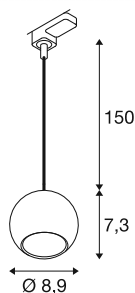

LIGHT EYE® 90

3~ Pendelleuchte, GU10, Pendellänge 150cm, 1x max.
6W, matt weiß

Die beliebten Spots und Pendelleuchten für das 1- und 3-Phasen-System erweitern die LIGHT EYE® Familie um neue elegante Modelle. Erhältlich in den Durchmessern 90 und 150 mm, bieten sie ein stilvolles Design, das in edelmatter Optik erstrahlt. Die separat erhältlichen und austauschbaren Dekorringe sorgen mit ihren trendigen Farben für einen modernen Look.

TECHNISCHE DATEN

Art. Nr.	1008171
Fassung	GU10
Leuchtmittel	LED GU10 51mm
Anzahl Fassungen	1
Leuchtmittel inklusive	Nein
IP Code	IP20
Montage	Aufbau
Montagedetails	Decke, Schiene Decke
Primäre Nennspannung	220-240V ~50/60Hz
Schutzklasse	II
Wattage	6 W
Farbe	matt weiss
Höhe	7.3 cm
Durchmesser	8.9 cm
Pendellänge	150 cm
Nettogewicht	0.27 kg
Bruttogewicht	0.34 kg