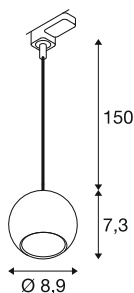

LIGHT EYE® 90

3~ oprawa wisząca, GU10, długość 150 cm, 1x maks. 6 W, biały matowy

Popularne lampy i żyrandole do systemu 1- i 3-fazowego rozszerzają rodzinę LIGHT EYE® o nowe eleganckie modele. Dostępne w średnicach 90 i 150 mm, oferują stylowy design, który błyszczy w szlachetnym matowym wykończeniu. Oddzielnie dostępne i wymienne pierścienie dekoracyjne zapewniają nowoczesny wygląd dzięki swoim modnym kolorom.

DANE TECHNICZNE

Nr artykułu	1008171
Oprawa	GU10
Źródło światła	LED GU10 51mm
Liczba opraw	1
Dołączony iluminator	Nie
Kod IP	IP20
Montaż	Wersja natynkowa
Szczegóły dotyczące montażu	Wersja sufitowa, Szyna nasufitowa
Pierwotne napięcie znamionowe	220-240V ~50/60Hz
Klasy ochrony	II
Wydajność	6 W
Kolor	matowy biały
Wysokość	7.3 cm
średnica	8.9 cm
Długość zwisu	150 cm
Waga netto	0.27 kg
Waga brutto	0.34 kg