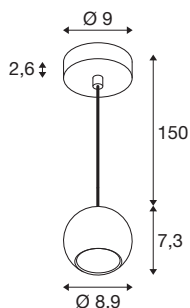

LIGHT EYE® 90

Pendelleuchte, GU10, Pendellänge 150cm, 1x max.
6W, matt schwarz

Die beliebten Spots und Pendelleuchten für das 1- und 3-Phasen-System erweitern die LIGHT EYE® Familie um neue elegante Modelle. Erhältlich in den Durchmessern 90 und 150 mm, bieten sie ein stilvolles Design, das in edelmatter Optik erstrahlt. Die separat erhältlichen und austauschbaren Dekorringe sorgen mit ihren trendigen Farben für einen modernen Look.

TECHNISCHE DATEN

Art. Nr.	1008172
Fassung	GU10
Leuchtmittel	LED GU10 51mm
Anzahl Fassungen	1
Leuchtmittel inklusive	Nein
IP Code	IP20
Montage	Aufbau
Montagedetails	Decke, Schiene Decke
Primäre Nennspannung	220-240V ~50/60Hz
Schutzklasse	I
Wattage	6 W
Farbe	matt schwarz
Höhe	7.3 cm
Durchmesser	8.9 cm
Pendellänge	150 cm
Nettogewicht	0.36 kg
Bruttogewicht	0.43 kg