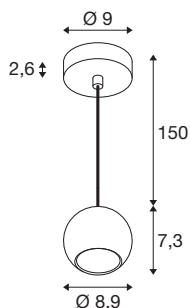

LIGHT EYE® 90

Pendelleuchte, GU10, Pendellänge 150cm, 1x max.
6W, matt weiß

Die beliebten Spots und Pendelleuchten für das 1- und 3-Phasen-System erweitern die LIGHT EYE® Familie um neue elegante Modelle. Erhältlich in den Durchmessern 90 und 150 mm, bieten sie ein stilvolles Design, das in edelmatter Optik erstrahlt. Die separat erhältlichen und austauschbaren Dekorringe sorgen mit ihren trendigen Farben für einen modernen Look.

TECHNISCHE DATEN

Art. Nr.	1008173
Fassung	GU10
Leuchtmittel	LED GU10 51mm
Anzahl Fassungen	1
Leuchtmittel inklusive	Nein
IP Code	IP20
Montage	Aufbau
Montagedetails	Decke, Schiene Decke
Primäre Nennspannung	220-240V ~50/60Hz
Schutzklasse	I
Wattage	6 W
Farbe	matt weiss
Höhe	7.3 cm
Durchmesser	8.9 cm
Pendellänge	150 cm
Nettogewicht	0.36 kg
Bruttogewicht	0.43 kg