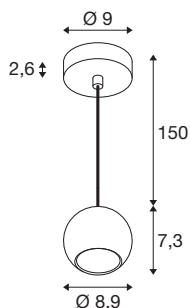

LIGHT EYE® 90

luminaria suspendida, GU10, longitud de suspensión de 150 cm, 1x máx. 6 W, blanco mate

Los populares focos y luminarias de suspensión para el sistema monofásico y trifásico amplían la familia LIGHT EYE® con nuevos y elegantes modelos. Disponibles en diámetros de 90 y 150 mm, ofrecen un diseño elegante que brilla con un sofisticado aspecto mate. Los anillos decorativos disponibles por separado e intercambiables crean un aspecto moderno con sus colores de moda.

Datos técnicos

Art. N.º	1008173
Casquillo	GU10
Bombilla	LED GU10 51mm
Número de casquillos	1
Bombilla(s) incluida(s)	No
Código IP	IP20
Montaje	Superficie
Detalles de montaje	Techo, Carril techo
Voltaje nominal primario	220-240V ~50/60Hz
Clase de protección	I
Potencia	6 W
Color	blanco mate
Altura	7.3 cm
Diámetro	8.9 cm
Longitud de suspensión	150 cm
Peso neto	0.36 kg
Peso bruto	0.43 kg