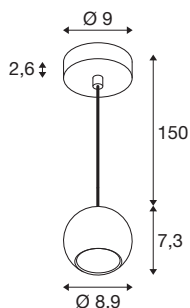

LIGHT EYE® 90

oprawa wisząca, GU10, długość 150 cm, 1x maks. 6 W, biały matowy

Popularne lampy punktowe i wiszące do systemu 1- i 3-fazowego rozszerzają rodzinę LIGHT EYE® o nowe eleganckie modele. Dostępne w średnicach 90 i 150 mm, oferują stylowy design, który świeci w eleganckim wykończeniu matowym. Oddzielnie dostępne i wymienne pierścienie dekoracyjne zapewniają nowoczesny wygląd dzięki swoim modnym kolorom.

DANE TECHNICZNE

Nr artykułu	1008173
Oprawa	GU10
Źródło światła	LED GU10 51mm
Liczba opraw	1
Dołączony iluminator	Nie
Kod IP	IP20
Montaż	Wersja natynkowa
Szczegóły dotyczące montażu	Wersja sufitowa, Szyna nasufitowa
Pierwotne napięcie znamionowe	220-240V ~50/60Hz
Klasy ochrony	I
Wydajność	6 W
Kolor	matowy biały
Wysokość	7.3 cm
średnica	8.9 cm
Długość zwisu	150 cm
Waga netto	0.36 kg
Waga brutto	0.43 kg