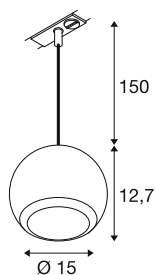

LIGHT EYE® 150

1~ Pendelleuchte, GU10, Pendellänge 150cm, 1x max.
13W, matt schwarz

Die beliebten Spots und Pendelleuchten für das 1- und 3-Phasen-System erweitern die LIGHT EYE® Familie um neue elegante Modelle. Erhältlich in den Durchmessern 90 und 150 mm, bieten sie ein stilvolles Design, das in edelmatter Optik erstrahlt. Die separat erhältlichen und austauschbaren Dekorringe sorgen mit ihren trendigen Farben für einen modernen Look.

TECHNISCHE DATEN

Art. Nr.	1008174
Fassung	GU10
Leuchtmittel	LED GU10 111mm
Anzahl Fassungen	1
Leuchtmittel inklusive	Nein
IP Code	IP20
Montage	Aufbau
Montagedetails	Decke, Schiene Decke
Primäre Nennspannung	220-240V ~50/60Hz
Schutzklasse	II
Wattage	13 W
Farbe	matt schwarz
Höhe	12.7 cm
Durchmesser	15 cm
Pendellänge	150 cm
Nettogewicht	0.6 kg
Bruttogewicht	0.77 kg