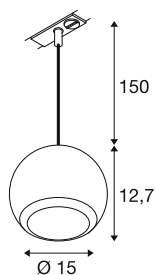

LIGHT EYE® 150

1~ Pendelleuchte, GU10, Pendellänge 150cm, 1x max.
13W, matt weiß

Die beliebten Spots und Pendelleuchten für das 1- und 3-Phasen-System erweitern die LIGHT EYE® Familie um neue elegante Modelle. Erhältlich in den Durchmessern 90 und 150 mm, bieten sie ein stilvolles Design, das in edelmatter Optik erstrahlt. Die separat erhältlichen und austauschbaren Dekorringe sorgen mit ihren trendigen Farben für einen modernen Look.

TECHNISCHE DATEN

Art. Nr.	1008175
Fassung	GU10
Leuchtmittel	LED GU10 111mm
Anzahl Fassungen	1
Leuchtmittel inklusive	Nein
IP Code	IP20
Montage	Aufbau
Montagedetails	Decke, Schiene Decke
Primäre Nennspannung	220-240V ~50/60Hz
Schutzklasse	II
Wattage	13 W
Farbe	matt weiss
Höhe	12.7 cm
Durchmesser	15 cm
Pendellänge	150 cm
Nettogewicht	0.6 kg
Bruttogewicht	0.77 kg