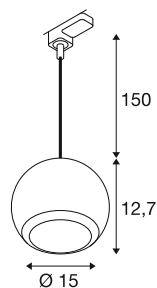

LIGHT EYE® 150

3~ Pendelleuchte, GU10, Pendellänge 150cm, 1x max.
13W, matt schwarz

Die beliebten Spots und Pendelleuchten für das 1- und 3-Phasen-System erweitern die LIGHT EYE® Familie um neue elegante Modelle. Erhältlich in den Durchmessern 90 und 150 mm, bieten sie ein stilvolles Design, das in edelmatter Optik erstrahlt. Die separat erhältlichen und austauschbaren Dekoringe sorgen mit ihren trendigen Farben für einen modernen Look.

TECHNISCHE DATEN

Art. Nr.	1008176
Fassung	GU10
Leuchtmittel	LED GU10 111mm
Anzahl Fassungen	1
Leuchtmittel inklusive	Nein
IP Code	IP20
Montage	Aufbau
Montagedetails	Decke, Schiene Decke
Primäre Nennspannung	220-240V ~50/60Hz
Schutzklasse	II
Wattage	13 W
Farbe	matt schwarz
Höhe	12.7 cm
Durchmesser	15 cm
Pendellänge	150 cm
Nettogewicht	0.54 kg
Bruttogewicht	0.85 kg