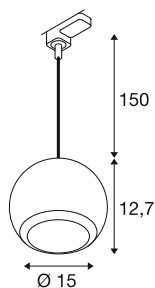

LIGHT EYE® 150

3~ Pendelleuchte, GU10, Pendellänge 150cm, 1x max.
13W, matt weiß

Die beliebten Spots und Pendelleuchten für das 1- und 3-Phasen-System erweitern die LIGHT EYE® Familie um neue elegante Modelle. Erhältlich in den Durchmessern 90 und 150 mm, bieten sie ein stilvolles Design, das in edelmatter Optik erstrahlt. Die separat erhältlichen und austauschbaren Dekorringe sorgen mit ihren trendigen Farben für einen modernen Look.

TECHNISCHE DATEN

Art. Nr.	1008177
Fassung	GU10
Leuchtmittel	LED GU10 111mm
Anzahl Fassungen	1
Leuchtmittel inklusive	Nein
IP Code	IP20
Montage	Aufbau
Montagedetails	Decke, Schiene Decke
Primäre Nennspannung	220-240V ~50/60Hz
Schutzklasse	II
Wattage	13 W
Farbe	matt weiss
Höhe	12.7 cm
Durchmesser	15 cm
Pendellänge	150 cm
Nettogewicht	0.54 kg
Bruttogewicht	0.85 kg