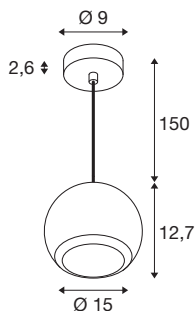

LIGHT EYE® 150

Pendelleuchte, GU10, Pendellänge 150cm, 1x max.
13W, matt schwarz

Die beliebten Spots und Pendelleuchten für das 1- und 3-Phasen-System erweitern die LIGHT EYE® Familie um neue elegante Modelle. Erhältlich in den Durchmessern 90 und 150 mm, bieten sie ein stilvolles Design, das in edelmatter Optik erstrahlt. Die separat erhältlichen und austauschbaren Dekoringe sorgen mit ihren trendigen Farben für einen modernen Look.

TECHNISCHE DATEN

Art. Nr.	1008178
Fassung	GU10
Leuchtmittel	LED GU10 111mm
Anzahl Fassungen	1
Leuchtmittel inklusive	Nein
IP Code	IP20
Montage	Aufbau
Montagedetails	Decke, Schiene Decke
Primäre Nennspannung	220-240V ~50/60Hz
Schutzklasse	I
Wattage	13 W
Farbe	matt schwarz
Höhe	12,7 cm
Durchmesser	15 cm
Pendellänge	150 cm
Nettogewicht	0,7 kg
Bruttogewicht	0,84 kg