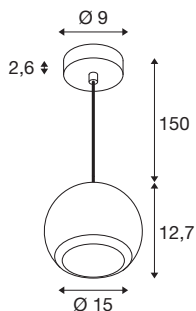

LIGHT EYE® 150

oprawa wisząca, GU10, długość 150 cm, 1x maks. 13 W, czarny matowy

Popularne lampy punktowe i wiszące do systemu 1- i 3-fazowego poszerzają rodzinę LIGHT EYE® o nowe eleganckie modele. Dostępne w średnicach 90 i 150 mm, oferują stylowy design, który lśni w eleganckim matowym wykończeniu. Oddzielnie dostępne i wymienne pierścienie dekoracyjne zapewniają nowoczesny wygląd dzięki swoim modnym kolorom.

DANE TECHNICZNE

Nr artykułu	1008178
Oprawa	GU10
Źródło światła	LED GU10 111mm
Liczba opraw	1
Dołączony iluminator	Nie
Kod IP	IP20
Montaż	Wersja natynkowa
Szczegóły dotyczące montażu	Wersja sufitowa, Szyna nasufitowa
Pierwotne napięcie znamionowe	220-240V ~50/60Hz
Klasy ochrony	I
Wydajność	13 W
Kolor	czarny matowy
Wysokość	12.7 cm
średnica	15 cm
Długość zwisu	150 cm
Waga netto	0.7 kg
Waga brutto	0.84 kg