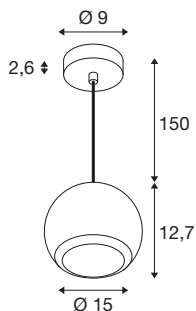

## LIGHT EYE® 150

Pendelleuchte, GU10, Pendellänge 150cm, 1x max.  
13W, matt weiß

Die beliebten Spots und Pendelleuchten für das 1- und 3-Phasen-System erweitern die LIGHT EYE® Familie um neue elegante Modelle. Erhältlich in den Durchmessern 90 und 150 mm, bieten sie ein stilvolles Design, das in edelmatter Optik erstrahlt. Die separat erhältlichen und austauschbaren Dekoringe sorgen mit ihren trendigen Farben für einen modernen Look.

## TECHNISCHE DATEN

Art. Nr.	1008179
Fassung	GU10
Leuchtmittel	LED GU10 111mm
Anzahl Fassungen	1
Leuchtmittel inklusive	Nein
IP Code	IP20
Montage	Aufbau
Montagedetails	Decke, Schiene Decke
Primäre Nennspannung	220-240V ~50/60Hz
Schutzklasse	I
Wattage	13 W
Farbe	matt weiss
Höhe	12,7 cm
Durchmesser	15 cm
Pendellänge	150 cm
Nettogewicht	0,7 kg
Bruttogewicht	0,84 kg