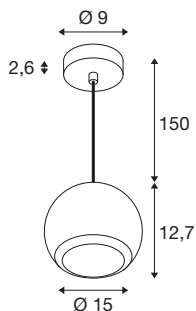

LIGHT EYE® 150

oprawa wisząca, GU10, długość 150 cm, 1x maks. 13 W, biały matowy

Popularne lampy punktowe i wiszące dla systemu 1- i 3-fazowego rozszerzają rodzinę LIGHT EYE® o nowe eleganckie modele. Dostępne w średnicach 90 i 150 mm, oferują stylowy design, który lśni w eleganckim wykończeniu matowym. Oddzielnie dostępne i wymienne pierścienie dekoracyjne zapewniają nowoczesny wygląd dzięki swoim modnym kolorom.

DANE TECHNICZNE

Nr artykułu	1008179
Oprawa	GU10
Źródło światła	LED GU10 111mm
Liczba opraw	1
Dołączony iluminator	Nie
Kod IP	IP20
Montaż	Wersja natynkowa
Szczegóły dotyczące montażu	Wersja sufitowa, Szyna nasufitowa
Pierwotne napięcie znamionowe	220-240V ~50/60Hz
Klasy ochrony	I
Wydajność	13 W
Kolor	matowy biały
Wysokość	12.7 cm
średnica	15 cm
Długość zwisu	150 cm
Waga netto	0.7 kg
Waga brutto	0.84 kg