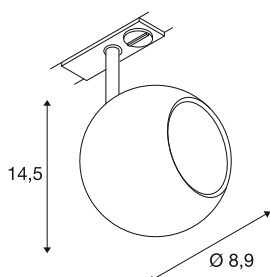

LIGHT EYE® 90

1~ Spot, okrągły, GU10, 1x max. 6W, matowa czern

Popularne lampy punktowe i wiszące do systemów jedno- i trójfazowych rozszerzają rodzinę LIGHT EYE® o nowe eleganckie modele. Dostępne w średnicach 90 i 150 mm, oferują stylowy design, który lśni w szlachetnym wykończeniu matowym. Oferowane osobno i wymienne pierścienie dekoracyjne zapewniają nowoczesny wygląd dzięki swoim modnym kolorom.

DANE TECHNICZNE

Nr artykułu	1008180
Oprawa	GU10
Źródło światła	LED GU10 51mm
Liczba opraw	1
Dołączony iluminator	Nie
Zakres przechyłu	90 °
Zakres obrotu w poziomie	330 °
Kod IP	IP20
Montaż	Wersja natynkowa
Szczegóły dotyczące montażu	Wersja sufitowa, Szyna nasufitowa, Wersja ścienna
Pierwotne napięcie znamionowe	220-240V ~50/60Hz
Klasy ochrony	II
Wydajność	6 W
Kolor	czarny matowy
Wysokość	14.5 cm
średnica	8.9 cm
Waga netto	0.21 kg
Waga brutto	0.29 kg