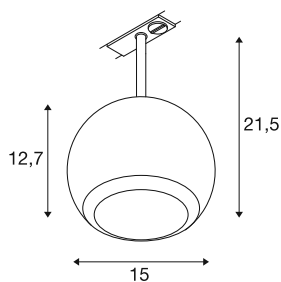

LIGHT EYE® 150

1~ Spot, rund, GU10, 1x max. 13W, matt schwarz

Die beliebten Spots und Pendelleuchten für das 1- und 3-Phasen-System erweitern die LIGHT EYE® Familie um neue elegante Modelle. Erhältlich in den Durchmessern 90 und 150 mm, bieten sie ein stilvolles Design, das in edelmatter Optik erstrahlt. Die separat erhältlichen und austauschbaren Dekorringe sorgen mit ihren trendigen Farben für einen modernen Look.

TECHNISCHE DATEN

Art. Nr.	1008182
Fassung	GU10
Leuchtmittel	LED GU10 111mm
Anzahl Fassungen	1
Leuchtmittel inklusive	Nein
Schwenkbereich	90 °
Horizontaler Drehbereich	330 °
IP Code	IP20
Montage	Aufbau
Montagedetails	Decke, Schiene Decke, Wand
Primäre Nennspannung	220-240V ~50/60Hz
Schutzklasse	I
Wattage	13 W
Farbe	matt schwarz
Höhe	24 cm
Durchmesser	15 cm
Nettogewicht	0.59 kg
Bruttogewicht	0.85 kg