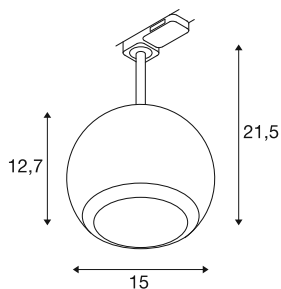

## LIGHT EYE® 150

3~ Spot, rund, GU10, 1x max. 13W, matt schwarz

Die beliebten Spots und Pendelleuchten für das 1- und 3-Phasen-System erweitern die LIGHT EYE® Familie um neue elegante Modelle. Erhältlich in den Durchmessern 90 und 150 mm, bieten sie ein stilvolles Design, das in edelmatter Optik erstrahlt. Die separat erhältlichen und austauschbaren Dekorringe sorgen mit ihren trendigen Farben für einen modernen Look.

## TECHNISCHE DATEN

Art. Nr.	1008184
Fassung	GU10
Leuchtmittel	LED GU10 111mm
Anzahl Fassungen	1
Leuchtmittel inklusive	Nein
Schwenkbereich	90 °
Horizontaler Drehbereich	330 °
IP Code	IP20
Montage	Aufbau
Montagedetails	Decke, Schiene Decke, Wand
Primäre Nennspannung	220-240V ~50/60Hz
Schutzklasse	I
Wattage	13 W
Farbe	matt schwarz
Höhe	26 cm
Durchmesser	15 cm
Nettogewicht	0.61 kg
Bruttogewicht	0.87 kg