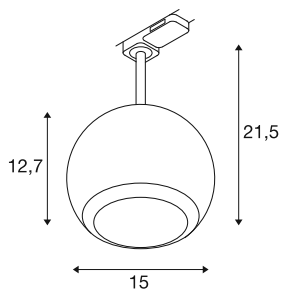

## LIGHT EYE® 150

3~ Spot, rund, GU10, 1x max. 13W, matt weiß

Die beliebten Spots und Pendelleuchten für das 1- und 3-Phasen-System erweitern die LIGHT EYE® Familie um neue elegante Modelle. Erhältlich in den Durchmessern 90 und 150 mm, bieten sie ein stilvolles Design, das in edelmatter Optik erstrahlt. Die separat erhältlichen und austauschbaren Dekorringe sorgen mit ihren trendigen Farben für einen modernen Look.

## TECHNISCHE DATEN

Art. Nr.	1008185
Fassung	GU10
Leuchtmittel	LED GU10 111mm
Anzahl Fassungen	1
Leuchtmittel inklusive	Nein
Schwenkbereich	90 °
Horizontaler Drehbereich	330 °
IP Code	IP20
Montage	Aufbau
Montagedetails	Decke, Schiene Decke, Wand
Primäre Nennspannung	220-240V ~50/60Hz
Schutzklasse	I
Wattage	13 W
Farbe	matt weiss
Höhe	26 cm
Durchmesser	15 cm
Nettogewicht	0.61 kg
Bruttogewicht	0.87 kg