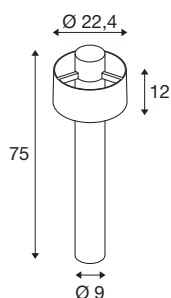

## PHOTONI CYL POLE 75

Stehleuchte, E27, 1x max. 13W, schwarz

Die in schwarz und einer außergewöhnlichen Rostoptik verfügbaren PHOTONI Leuchten verströmen ein puristisches und dezentes Licht. Die Leuchtenfamilie ist jetzt zusätzlich im zylindrischen Design verfügbar. Durch ihre spezielle Oberflächenbehandlung und die IP68-geschützte Steckerverbindung fühlen sich die preisgekrönten Leuchten in Küstenregionen besonders wohl. Der klassische Schirm um die eigentliche Leuchte transportiert den Look klassischer Innenleuchten nach draußen und verleiht Garten- und Außenbereichen eine wohnliche Atmosphäre. Der schwebende Schirm erzeugt ein elegantes, puristisches und dezentes Licht.

## TECHNISCHE DATEN

Art. Nr.	1008193
Fassung	E27
Anzahl Fassungen	1
IP Code	IP65
Schlagfestigkeitsklasse	IK 08
Montage	Aufbau
Primäre Nennspannung	220-240V ~50/60 Hz
Schutzklasse	II
Wattage	13 W
minimale Umgebungstemperatur	-20 °C
maximale Umgebungstemperatur	45 °C
Farbe	schwarz
Höhe	75 cm
Durchmesser	22.4 cm
Nettogewicht	2.78 kg
Bruttogewicht	3.8 kg

## Leuchtmittlempfehlung

1005305	A60 E27 Mirrorhead , LED Leuchtmittel chrom 7,5W 2700K CRI90 180°
---------	---