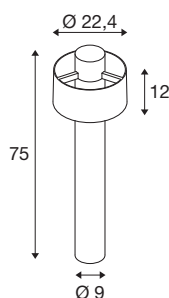

PHOTONI CYL POLE 75

Stehleuchte, E27, 1x max. 13W, rost

Die in schwarz und einer außergewöhnlichen Rostoptik verfügbaren PHOTONI Leuchten verströmen ein puristisches und dezentes Licht. Die Leuchtenfamilie ist jetzt zusätzlich im zylindrischen Design verfügbar. Durch ihre spezielle Oberflächenbehandlung und die IP68-geschützte Steckerverbindung fühlen sich die preisgekrönten Leuchten in Küstenregionen besonders wohl. Der klassische Schirm um die eigentliche Leuchte transportiert den Look klassischer Innenleuchten nach draußen und verleiht Garten- und Außenbereichen eine wohnliche Atmosphäre. Der schwebende Schirm erzeugt ein elegantes, puristisches und dezentes Licht.

TECHNISCHE DATEN

Art. Nr.	1008194
Fassung	E27
Anzahl Fassungen	1
IP Code	IP65
Schlagfestigkeitsklasse	IK 08
Montage	Aufbau
Primäre Nennspannung	220-240V ~50/60 Hz
Schutzklasse	II
Wattage	13 W
minimale Umgebungstemperatur	-20 °C
maximale Umgebungstemperatur	45 °C
Farbe	rost
Höhe	75 cm
Durchmesser	22.4 cm
Nettogewicht	2.78 kg
Bruttogewicht	3.8 kg

Leuchtmittlempfehlung

1005305	A60 E27 Mirrorhead , LED Leuchtmittel chrom 7,5W 2700K CRI90 180°
---------	---