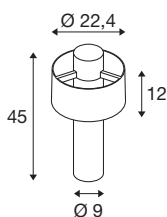

PHOTONI CYL POLE 45

Stehleuchte, E27, 1x max. 13W, schwarz

Die in schwarz und einer außergewöhnlichen Rostoptik verfügbaren PHOTONI Leuchten verströmen ein puristisches und dezentes Licht. Die Leuchtenfamilie ist jetzt zusätzlich im zylindrischen Design verfügbar. Durch ihre spezielle Oberflächenbehandlung und die IP68-geschützte Steckerverbindung fühlen sich die preisgekrönten Leuchten in Küstenregionen besonders wohl. Der klassische Schirm um die eigentliche Leuchte transportiert den Look klassischer Innenleuchten nach draußen und verleiht Garten- und Außenbereichen eine wohnliche Atmosphäre. Der schwebende Schirm erzeugt ein elegantes, puristisches und dezentes Licht.

TECHNISCHE DATEN

| | |
|------------------------------|--------------------|
| Art. Nr. | 1008195 |
| Fassung | E27 |
| Anzahl Fassungen | 1 |
| IP Code | IP65 |
| Schlagfestigkeitsklasse | IK 08 |
| Montage | Aufbau |
| Primäre Nennspannung | 220-240V ~50/60 Hz |
| Schutzklasse | II |
| Wattage | 13 W |
| minimale Umgebungstemperatur | -20 °C |
| maximale Umgebungstemperatur | 45 °C |
| Farbe | schwarz |
| Höhe | 45 cm |
| Durchmesser | 22.4 cm |
| Nettogewicht | 1.96 kg |
| Bruttogewicht | 3.1 kg |

Leuchtmittlempfehlung

| | |
|---------|---|
| 1005305 | A60 E27 Mirrorhead , LED Leuchtmittel chrom 7,5W 2700K CRI90 180° |
|---------|---|