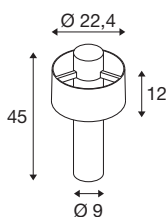

TECHNISCHE DATEN

Art. Nr.	1008196
Fassung	E27
Anzahl Fassungen	1
IP Code	IP65
Schlagfestigkeitsklasse	IK 08
Montage	Aufbau
Primäre Nennspannung	220-240V ~50/60 Hz
Schutzklasse	II
Wattage	13 W
minimale Umgebungstemperatur	-20 °C
maximale Umgebungstemperatur	45 °C
Farbe	rost
Höhe	45 cm
Durchmesser	22.4 cm
Nettogewicht	1.96 kg
Bruttogewicht	3.1 kg

Leuchtmittlempfehlung

1005305	A60 E27 Mirrorhead , LED Leuchtmittel chrom 7,5W 2700K CRI90 180°
---------	---