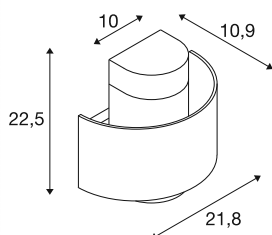

PHOTONI CYL

Wandaufbauleuchte, zylindrisch, 1x max. 13W, E27, schwarz

Die in schwarz und einer außergewöhnlichen Rostoptik verfügbaren PHOTONI Leuchten verströmen ein puristisches und dezentes Licht. Die Leuchtenfamilie ist jetzt zusätzlich im zylindrischen Design verfügbar. Durch ihre spezielle Oberflächenbehandlung und die IP68-geschützte Steckerverbindung fühlen sich die preisgekrönten Leuchten in Küstenregionen besonders wohl. Der klassische Schirm um die eigentliche Leuchte transportiert den Look klassischer Innenleuchten nach draußen und verleiht Garten- und Außenbereichen eine wohnlige Atmosphäre. Der schwebende Schirm erzeugt ein elegantes, puristisches und dezentes Licht.

TECHNISCHE DATEN

Art. Nr.	1008197
Fassung	E27
Anzahl Fassungen	1
IP Code	IP65
Schlagfestigkeitsklasse	IK 08
Montage	Aufbau
Primäre Nennspannung	220-240V ~50/60 Hz
Schutzklasse	I
Wattage	13 W
minimale Umgebungstemperatur	-20 °C
maximale Umgebungstemperatur	45 °C
Farbe	schwarz
Breite	21.8 cm
Höhe	22.5 cm
Tiefe	10.9 cm
Nettogewicht	0.95 kg
Bruttogewicht	1.6 kg

Leuchtmittlempfehlung

1005305	A60 E27 Mirrorhead , LED Leuchtmittel chrom 7,5W 2700K CRI90 180°
---------	---